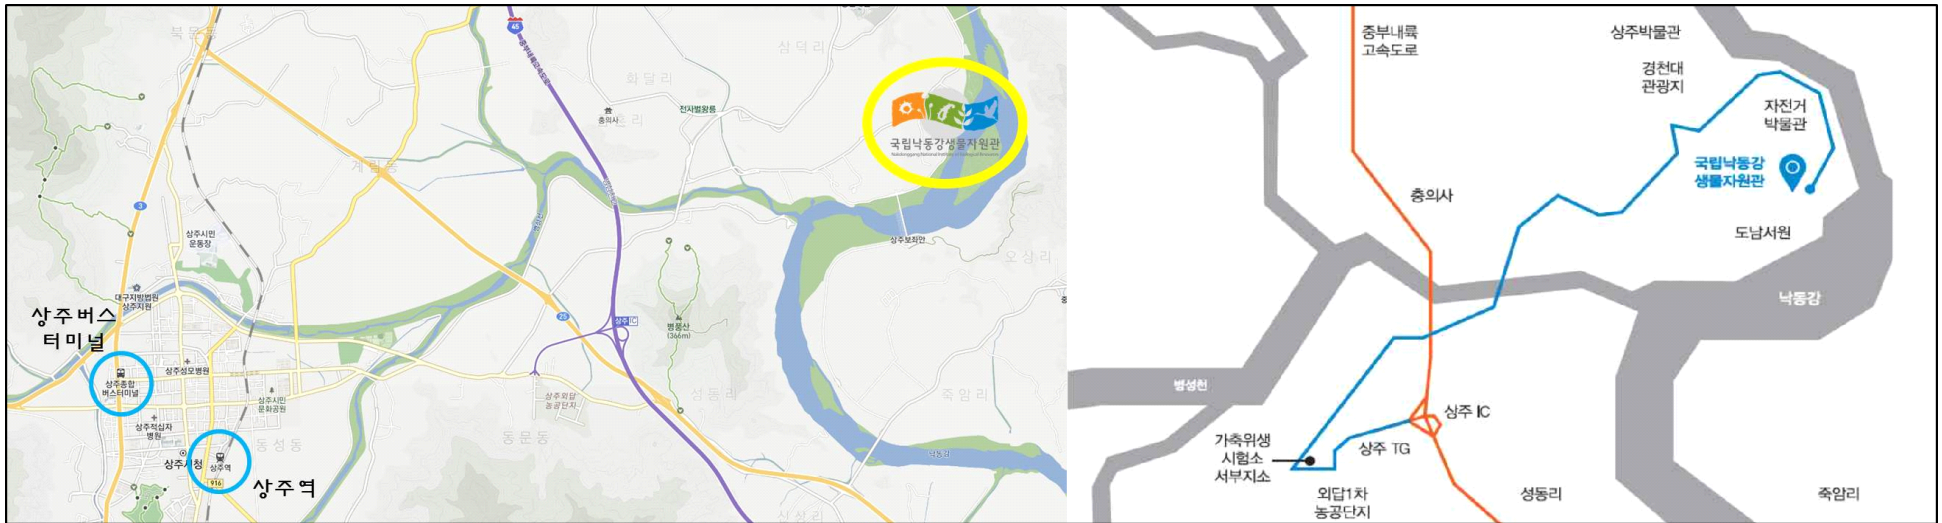

제4회 국립낙동강생물자원관 국제심포지엄 행사장 오시는 길

□ 주 소 : 도로명 주소 : 경상북도 상주시 도남 2길 137, 구 주소 : 경상북도 상주시 도남2길 137(도남동)
네비게이션 주소 : 국립낙동강생물자원관 / TEL 054-530-0700

□ 버 스 : 상주터미널 하차 후 "도남"행 버스 이용

□ 기 차 : 상주역 하차 후 택시 또는 상주경찰서로 이동하여 "도남"행 버스 이용

□ 자가용 : 중부내륙고속도로 > 상주 IC > 외답삼거리 > 국립낙동강생물자원관

※ 심포지엄 당일(9.14.(목)) 자원관 차량을 상주터미널 앞에서 운행할 예정입니다.

※ 대중교통 이용이 불편한 점 미리 양해 부탁드립니다, 번거로우시더라도 자가용 및 자원관 차량을 이용해 주시기 바랍니다.

※ 자원관 차량 이용에 관한 자세한 내용은 홈페이지(www.nnibr.re.kr)를 참고하시거나 담당자 전화(054-530-0977)로 문의주시기 바랍니다.